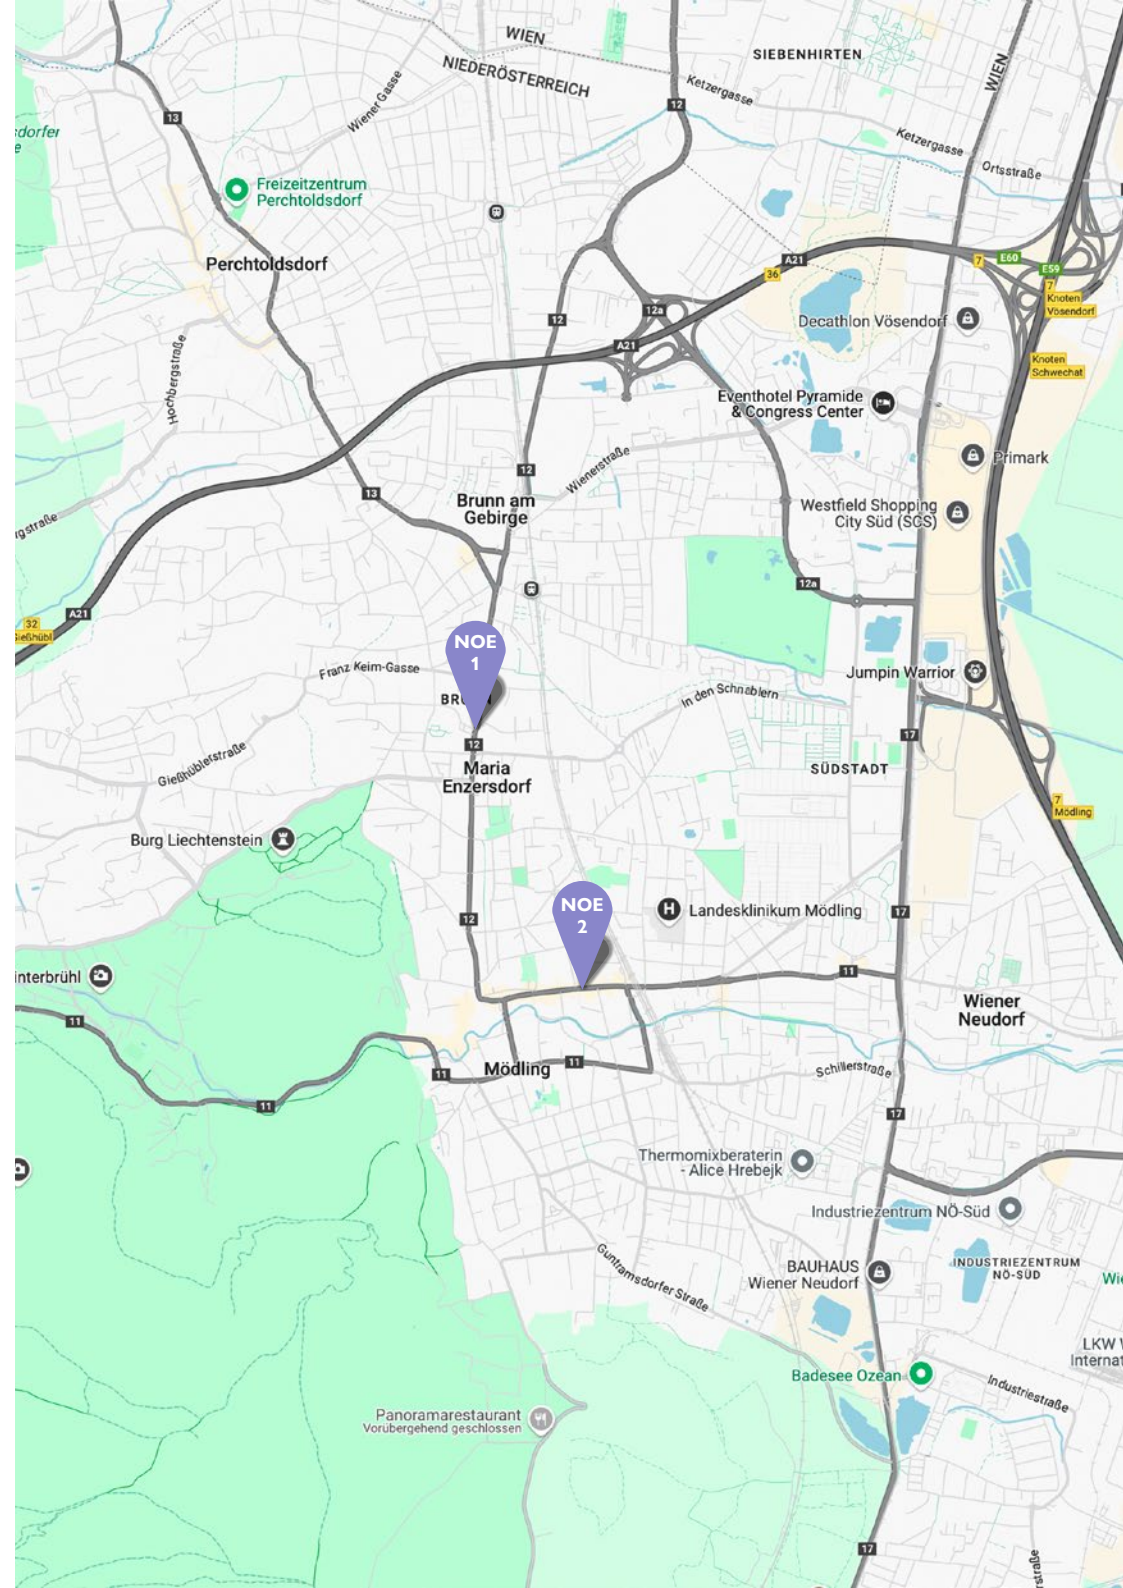

Moedling - NOE
**HAUPTSTRASSE 27-29
(NOE2)**

DIMENSIONS:	112 x 192 cm	CONTENT:	partially animated*
SIZE:	2,15 m²	OP. TIME:	6 am – 10 pm
FORMAT:	9:16	CPM**:	€ 5,57