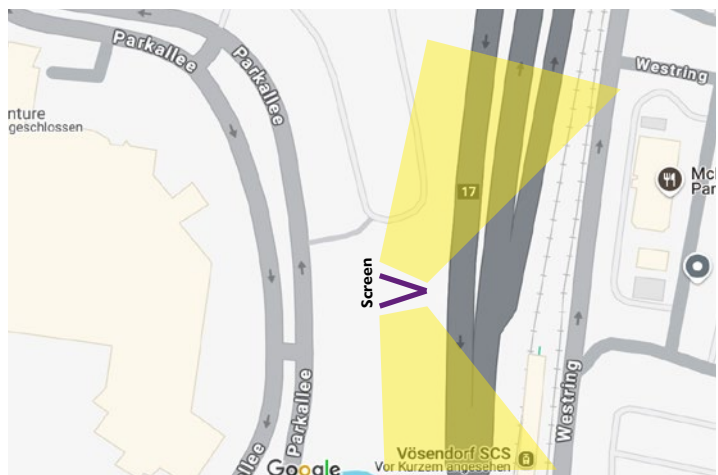

Sichtbarkeit des Werbescreens

FACTS

Displayfläche:	2x 15m²	Verweildauer:	50 Sek. bei Fließverkehr
Fläche:	2x 512 cm x 288 cm	Buchungslogik:	2 Slots pro Seite, 45 Sek./Slot
Auflösung:	16:9 | 768 x 432 px	Buchbarkeit:	Kalenderwochen (keine Einzeltage)
Inhalt:	statisch*	Ausspielungen/Slot:	960 Aussp./Tag/Slot
Betriebszeit:	rund um die Uhr (24/7)	Kontaktchancen:	~ 350.000 /Woche

*STATISCH: Nichts bewegt sich, keine Animationen