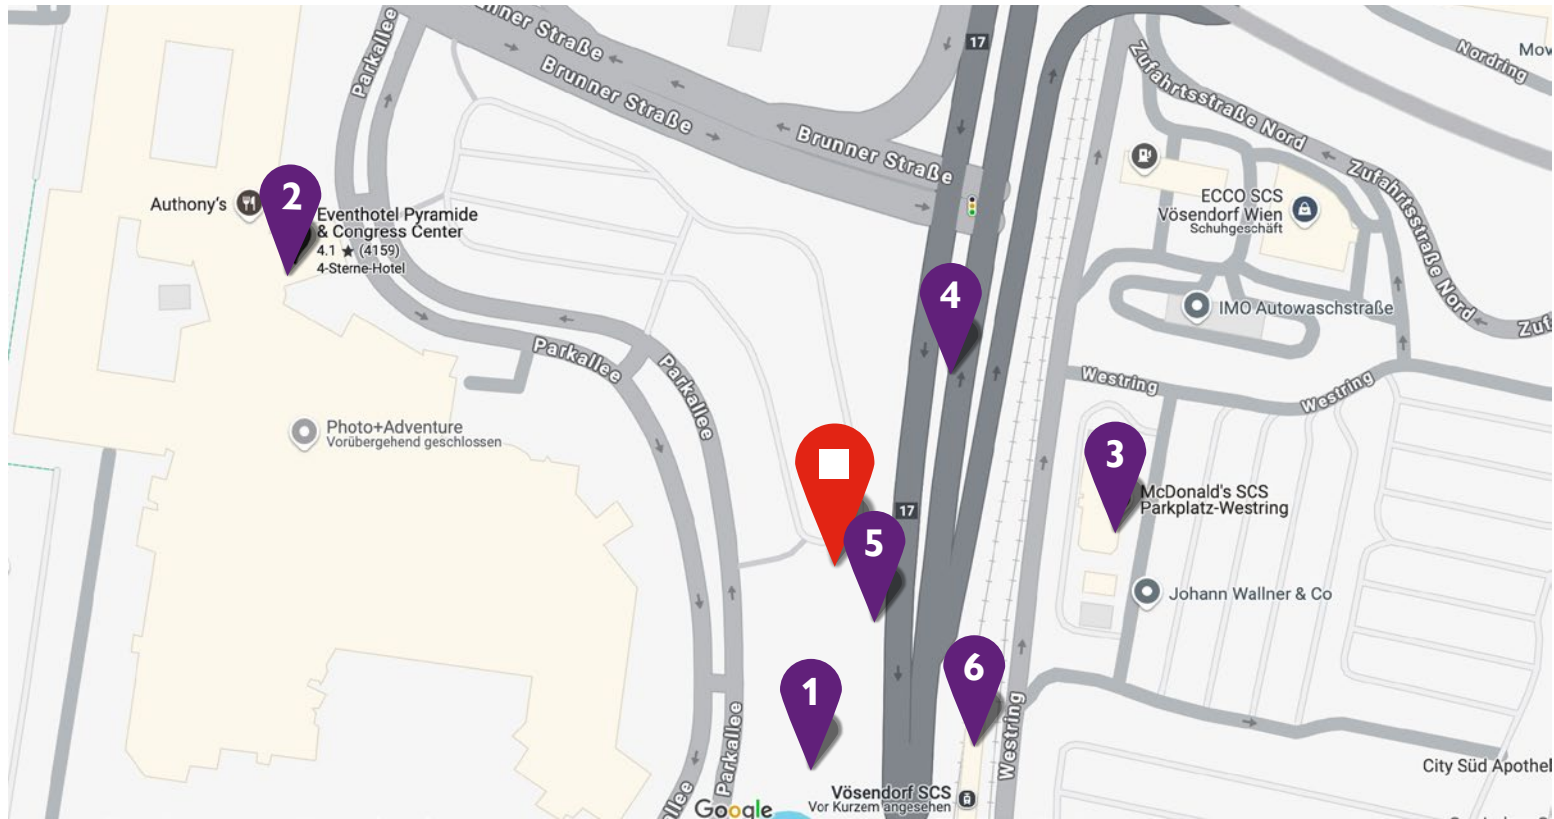

# B17 HIGHWAY LIGHT

DIGITAL WERBEN AM HOTSPOT

**DOPPELSEITIG  
BUCHBARE DOOH-  
WERBEFLÄCHE AN  
DER B17**

**INFINITY MEDIA**

## WERBEN IN ABSOLUTER TOPLAGE IN VÖSENDORF

Unser **B17 HIGHWAY LIGHT** befindet sich an der verkehrstechnischen wichtigsten Route aus Niederösterreich ins Wiener City Center. Öffentliche Verkehrsmittel wie Badner Bahn und mehrere Buslinien nutzen die B17 und sie ist eine Zubringerstraße zum Kongresshotel PYRAMIDE sowie zur SCS Shopping Mall. Die stark frequentierte B17 ist eine beliebte Pendler:innenstrecke aus Niederösterreich kommend in Richtung Wien und umgekehrt. Der Screen besticht zudem mit der Möglichkeit beide Seiten zu buchen und so die doppelte Aufmerksamkeit bei der Zielgruppe zu sichern. Ein weiterer Vorteil: der Screen ist rund um die Uhr zu sehen und die Werbesujets bei Tag und bei Nacht sichtbar. **Top Tipp:** Auf der B17 gibt es oft Stauzonen und Stossverkehr – hier kann man optimal die lange Verweildauer von Zielgruppen für gezielte Ansprachen nutzen.

[AUF GOOGLE MAPS ANZEIGEN](#)

## HOTSPOTS IN NAHER UMGEBUNG & SICHTBARKEIT

-  Infinity Media Werbescreen
- 1** SCS Shopping Mall
- 2** Eventhotel Pyramide & Congress Center
- 3** McDonald's SCS
- 4** Bushaltestelle Linien 207, 268, 270, B99
- 5** B17 Bundesstraße
- 6** Haltestelle Badner Bahn