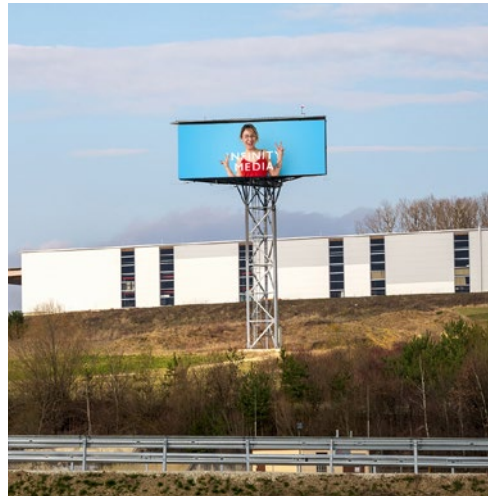

## OPERNRING

**DIMENSIONS:** 950 x 250 cm  
**SIZE:** 23,75 m<sup>2</sup>  
**FORMAT:** 3.192 x 840 px

**CONTENT:** static\*  
**OP. TIME:** 6 am – 10 pm

1060

## MARIAHILFER STRASSE 60

**DIMENSIONS:** 9.000 x 2.400 cm  
**SIZE:** 21,6 m<sup>2</sup>  
**FORMAT:** 3.120 x 832 px

**CONTENT:** fully animated\* 3D  
**OP. TIME:** 10 am – 10 pm

2334

## NUMBER ONE

**DIMENSIONS:** 51.000 x 20.000 cm  
**SIZE:** 1.020m<sup>2</sup>  
**FORMAT:** 1.632 x 640 px

**CONTENT:** static\*  
**OP. TIME:** 12am – 12am

7423