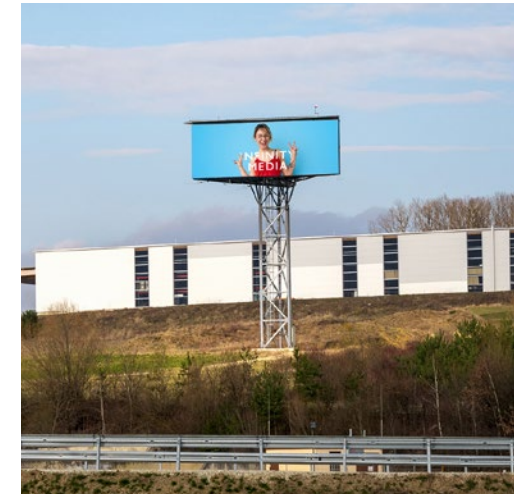

HIGHLIGHT SCREENS

Besonders große Werbescreens im Sonderformat,
mit Ausspielungsloop.

1010

OPERNRING

GRÖSSE: 950 x 250 cm
FLÄCHE: 23,75 m²
FORMAT: 3.192 x 840 px

INHALT: statisch*
BETRIEBSZEIT: 06:00–22:00 Uhr

1060

MARIAHILFER STRASSE 37

GRÖSSE: 1.900 x 350 cm
FLÄCHE: 67 m²
FORMAT: 4.822 x 896 px

INHALT: statisch*
BETRIEBSZEIT: 06:00–22:00 Uhr

2334

NUMBER ONE

GRÖSSE: 5.100 x 2.000 cm
FLÄCHE: 1.020 m²
FORMAT: 1.632 x 640 px

INHALT: statisch*
BETRIEBSZEIT: 00:00–24:00 Uhr

7423

A2 TOWER

GRÖSSE: 1.610 x 622 cm
FLÄCHE: 100 m²
FORMAT: 1.000 x 360 px

INHALT: statisch*
BETRIEBSZEIT: 05:00–22:00 Uhr